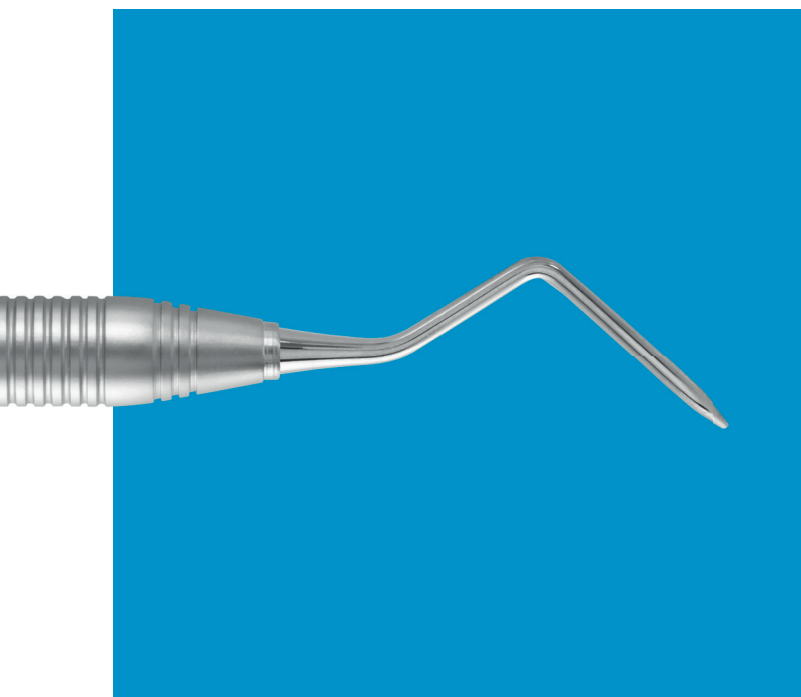

WURZEL- SPITZENHEBER

Wurzelspitzenheber zur Entfernung kleinster Wurzelreste.
Hergestellt mit ergonomischem Griff für eine **kontrollierte Kraftübertragung**.

Für einen besseren / tieferen Zugang zur Alveole sind die Instrumentenspitzen gehärtet und verlängert. Die **matte Griffoberfläche** reduziert störende Lichtreflexionen.

AESREHEID1	Heidbrink-Wurzelspitzenheber #1, fein, ergonomisch
AESREHEID2	Heidbrink-Wurzelspitzenheber #2, medium, ergonomisch
AESREHEID3	Heidbrink-Wurzelspitzenheber# 3, stark, ergonomisch