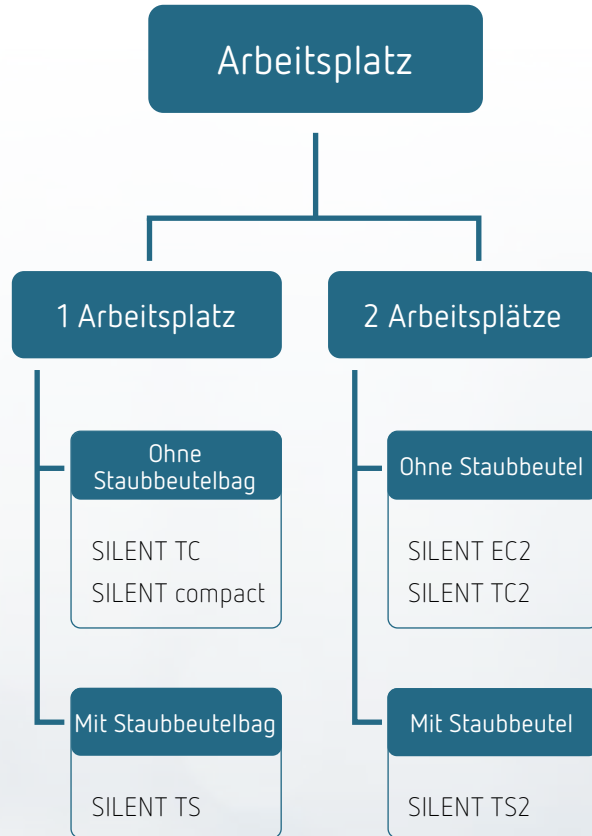

Arbeitsplatz