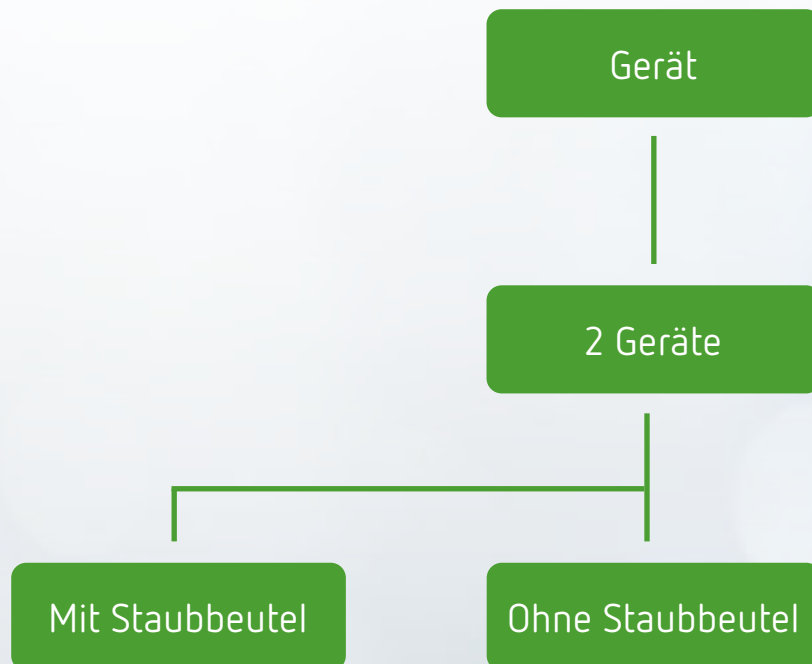

Finden Sie Ihr passendes Produkt

Verwenden Sie unseren interaktiven Produktnavigator, um das gesuchte Produkt zu finden. Klicken Sie einfach auf die gewünschten Schaltflächen und Ihre Auswahl führt Sie zum passenden Produkt.

Vortex compact 3L

Geräteabsaugung
Extrem leistungsstarke
Nass- und Trockenabsaugung

[Zur Produktseite](#)

SILENT compact

Einzelplatzabsaugung
Die kompakte Lösung

[Zur Produktseite](#)

Finden Sie Ihr passendes Produkt

Verwenden Sie unseren interaktiven Produktnavigator, um das gesuchte Produkt zu finden. Klicken Sie einfach auf die gewünschten Schaltflächen und Ihre Auswahl führt Sie zum passenden Produkt.

Vortex compact 3L