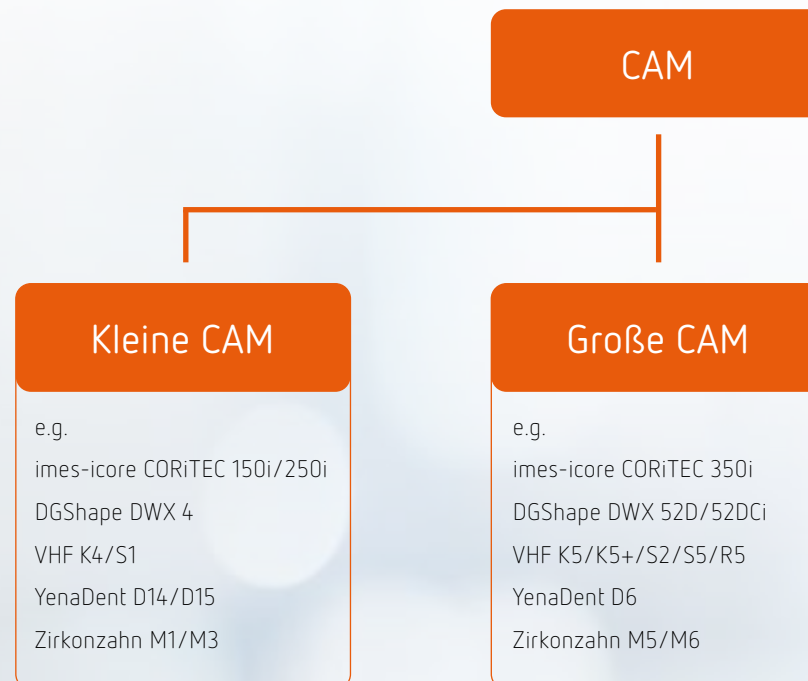

Zur Produktseite

SILENT TC

Einzelplatzabsaugung
Stark & komfortabel

[Zur Produktseite](#)

zusätzlich erforderlich!

[Zur Produktseite](#)

Finden Sie Ihr passendes Produkt

Verwenden Sie unseren interaktiven Produktnavigator, um das gesuchte Produkt zu finden. Klicken Sie einfach auf die gewünschten Schaltflächen und Ihre Auswahl führt Sie zum passenden Produkt.