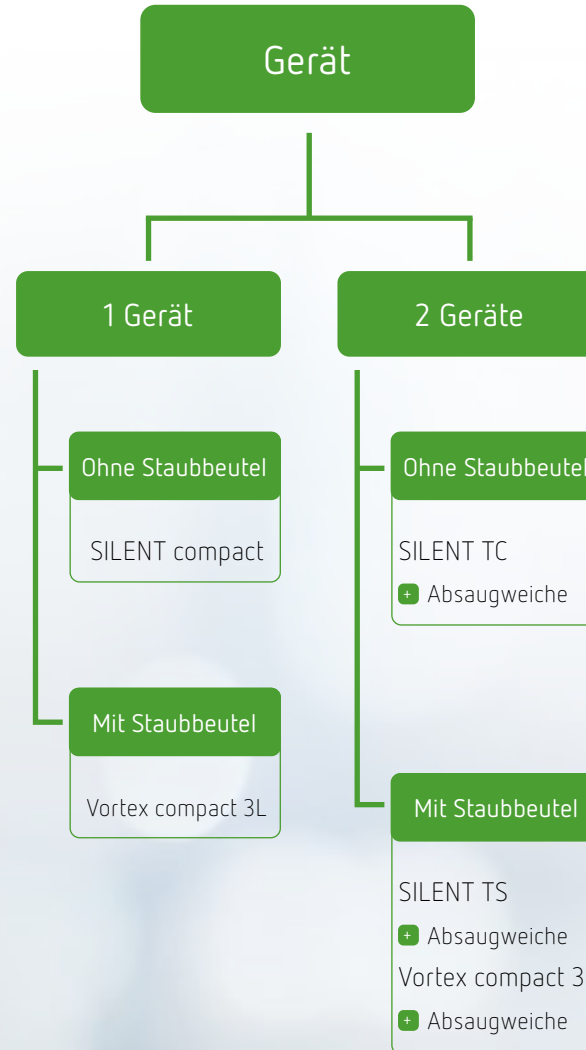

Arbeitsplatz

Gerät

CAM