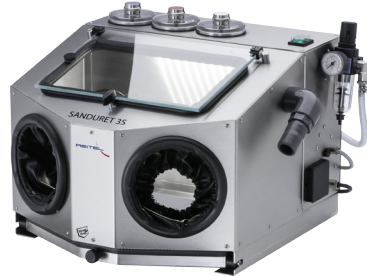

## SANDURET 2 Mikrofeinstrahler

Best.-Nr.: 14601

## SANDURET 3 Mikrofeinstrahler

Best.-Nr.: 14600

## SANDURET 4 Mikrofeinstrahler

Best.-Nr.: 14603

- Reinigen, Mattieren, Glänzen und Oxydbeseitigung
- zwei, drei oder vier Strahlmittelbehälter
- beheizter Behälter vermeidet verstopfte Strahldüsen und sorgt für gleichmäßigen Materialfluss
- Schnellstoppfunktion
- geringer Strahlmittelverbrauch
- Ausblasdüse zur Reinigung der Objekte mit Luftdruck
- Behälteranwahl vom Strahlraum aus
- jederzeit nachfüllbar durch Schnellentlüftung
- langlebige Hartmetalldüsen

Netzanschluss	230V/50-60Hz
Aufnahmeleistung	120W
Höhe	320 mm offen: 480 mm
Breite	480 mm
Tiefe	440 mm
Gewicht	18 kg
Luftverbrauch	80l/min
Druck	0,5-6 bar
Düse	0,8+1,2+1,5 mm
Körnung	25-250 µ
Gehäuse	Edelstahl